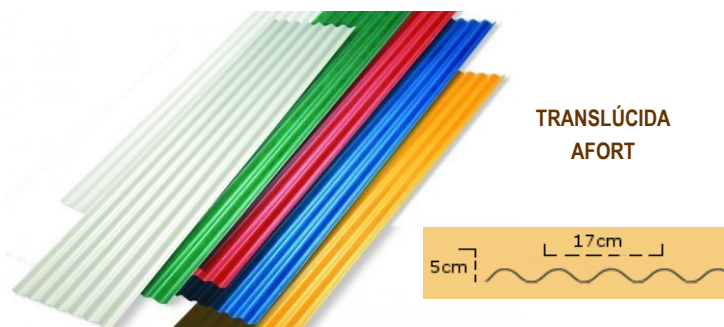

# TELHAS E TIJOLOS

**TELHAS E COMPLEMENTOS**

**TELHA DE VIDRO**

PORTUGUESA  
CAPANAL TEXTURA  
IBRAVIR

UNID   EMB  
06   -

214-0006 40 X 21

ROMANA TEXTURA  
IBRAVIR

UNID   EMB  
06   -

214-0007 40 X 21

**TELHA INJETADA**

LUBIAN

UNID   EMB  
10   -

340-2513 PORTUGUESINHA

340-1509 ROMANA

**TELHA DE FIBRA**

TRANSLÚCIDA  
AFORT

UNID   EMB

86-0007 AMARELA 2,44X0,50X0,5 01 20

86-0005 AZUL 2,44X0,50X0,5 01 20

86-0001 INCOLOR 2,44X0,50X0,5 01 20

86-0002 INCOLOR 2,44X1,10X0,6 01 10

86-0003 LEITOSA 2,44X0,50X0,5 01 20

86-0006 VERDE 2,44X0,50X0,5 01 20