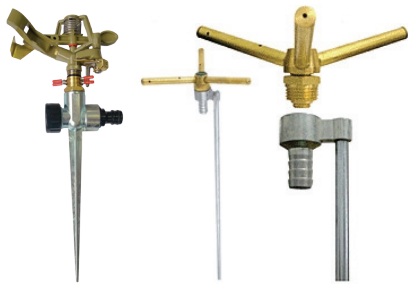

> ESGUICHO

Código	Descrição
273-3544	C/Engates Rosqueados Tramontina
273-6999	1/2" p/Mangueira Tramontina

> ESGUICHO TIPO MAXI

Código	Descrição
126-0023	1/2" Latão Garden
126-0024	3/4" Latão Garden

> IRRIGADOR GIRATÓRIO

> ENROLADOR DE MANGUEIRA SEM RODA

Código	Descrição
273-8760	78594000 Tramontina

> LIGAÇÃO PARA EMENDA DE MANGUEIRA

Código	Descrição
273-0794	1/2" Tramontina

> REGADOR

Código	Descrição
16-0050	5lt Metasul
16-0051	10lt Metasul