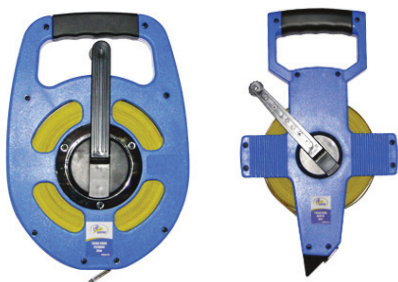

> TRENA PROFISSIONAL FIBRA

Código	Descrição
861-0637	Fechada c/30m Guepar
861-0638	Fechada c/50m Guepar
861-0639	Aberta c/30m Guepar
861-0640	Aberta c/50m Guepar