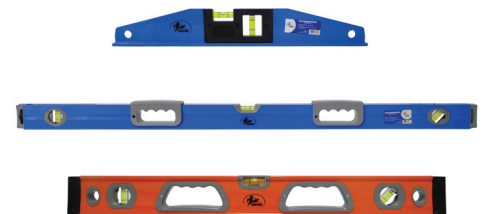

> TRENA PROFISSIONAL FIBRA

Código	Descrição
861-0637	Fechada c/30m Guepar
861-0638	Fechada c/50m Guepar
861-0639	Aberta c/30m Guepar
861-0640	Aberta c/50m Guepar

> NÍVEL MAGNÉTICO

Código	Descrição
861-1509	Torpedo 9" Guepar
861-1503	Alumínio 30cm Guepar
861-1504	Alumínio 40cm Guepar

> NÍVEL MAGNÉTICO PROFISSIONAL

Código	Descrição
861-1500	Trapezoidal Alumínio 30cm Guepar
861-1501	Trapezoidal Alumínio 40cm Guepar
861-1502	Trapezoidal Alumínio 60cm Guepar
861-1505	Reforçado Alumínio 1m Guepar
861-1492	Extraforte Alumínio 60cm Guepar
861-1493	Extraforte Alumínio 120cm Guepar

> GRAMPO TIPO SARGENTO

Código	Descrição
861-2105	4" Guepar
861-2106	5" Guepar
861-2107	6" Guepar
861-2108	8" Guepar

> MARTELO DE BORRACHA

Código	Descrição
65-32610	Profissional 40cm Branco Max
65-32710	Profissional 60cm Branco Max
180-0220	40mm Preto c/06 unid. Roma
180-0221	60mm Preto c/06 unid. Roma
180-0222	80mm Preto c/06 unid. Roma