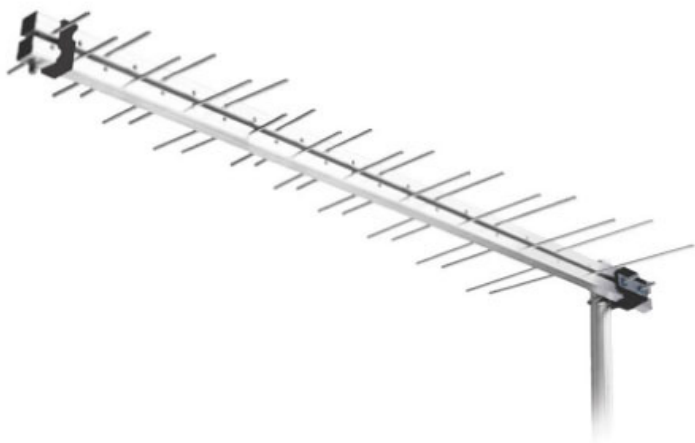

**Antena Digital Externa
UHF / HDTV - LU-19P**