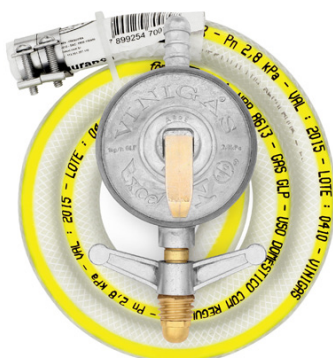

Regulador de Gás

CÓDIGO

226-1646

DESCRIÇÃO

Completo - 1,25m

Curta a DIME no Facebook
e fique por dentro de
novidades e dicas!