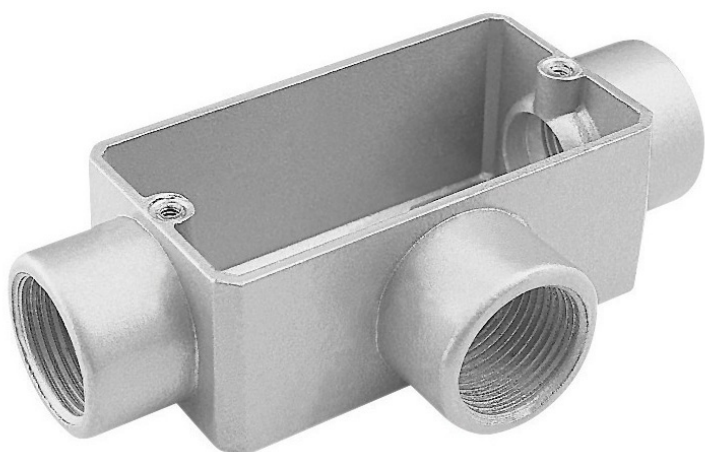

# NOVIDADES NA DIME

**TRAMONTINA**

**Condulete de Alumínio Fixo  
Tipo T**

**Condulete de Alumínio Fixo  
Tipo LL**

**CÓDIGO**

272-0006

**DESCRIÇÃO**

3/4 56106/312